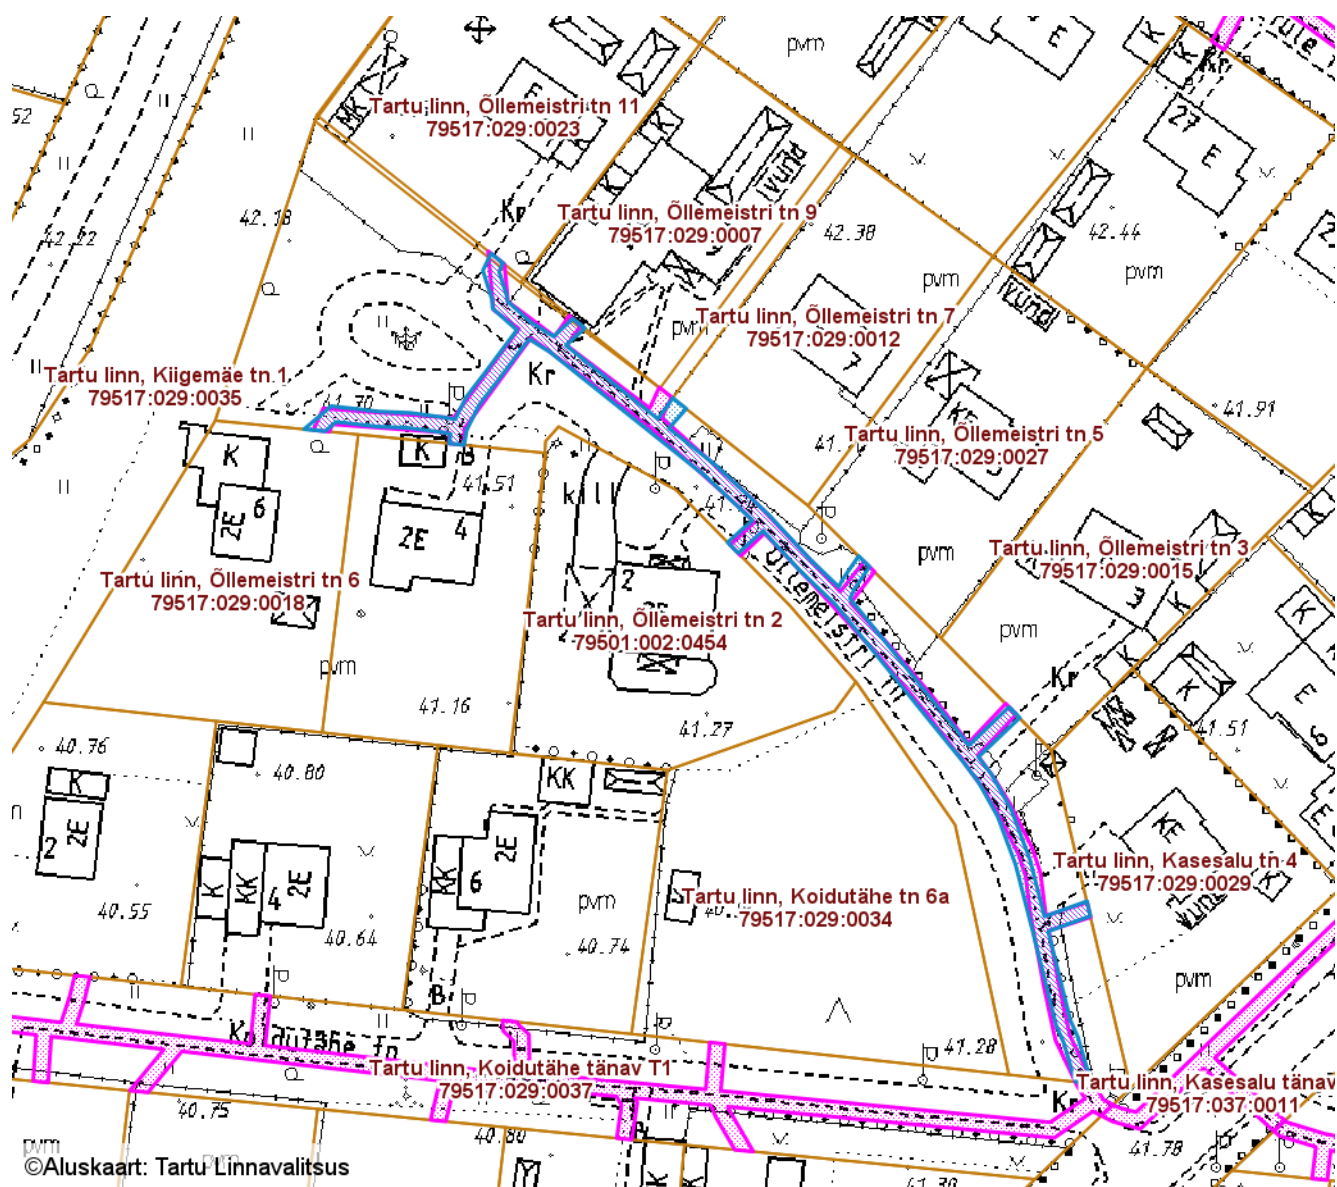

ISIKLIKU KASUTUSÕIGUSEGA KOORMATAVA

ALA SKEEM

Tartu linn, Õllemeistri tänav T3 (79501:002:0455)

M 1 : 1000

— Isikliku kasutusõigusega seatav
maa-ala 410 m²
(sideehitis)

— Olemasolevad piirangud ja
isiklikud kasutusõigused

Koostas: **Kristiina Panov**

Nr	X	Y	Nr	X	Y	Nr
1	6470665.39	662776.96	17	6470594.55	662819.73	33
2	6470660.24	662781.73	18	6470598.40	662818.61	34
3	6470655.62	662786.54	19	6470600.64	662817.61	35
4	6470650.82	662790.46	20	6470612.41	662814.68	36
5	6470640.21	662799.04	21	6470613.23	662816.90	37
6	6470634.96	662803.32	22	6470614.44	662820.26	38
7	6470632.08	662805.50	23	6470616.40	662819.80	39
8	6470627.58	662808.00	24	6470615.11	662816.22	40
9	6470621.24	662810.36	25	6470614.36	662814.19	41
10	6470612.80	662812.53	26	6470621.84	662812.28	42
11	6470599.99	662815.72	27	6470628.41	662809.83	43
12	6470597.71	662816.72	28	6470633.18	662807.18	44
13	6470593.91	662817.83	29	6470635.47	662805.44	45
14	6470592.51	662818.37	30	6470640.66	662810.90	46
15	6470592.26	662820.72	31	6470642.09	662809.50	47
16	6470592.56	662820.49	32	6470637.04	662804.20	48